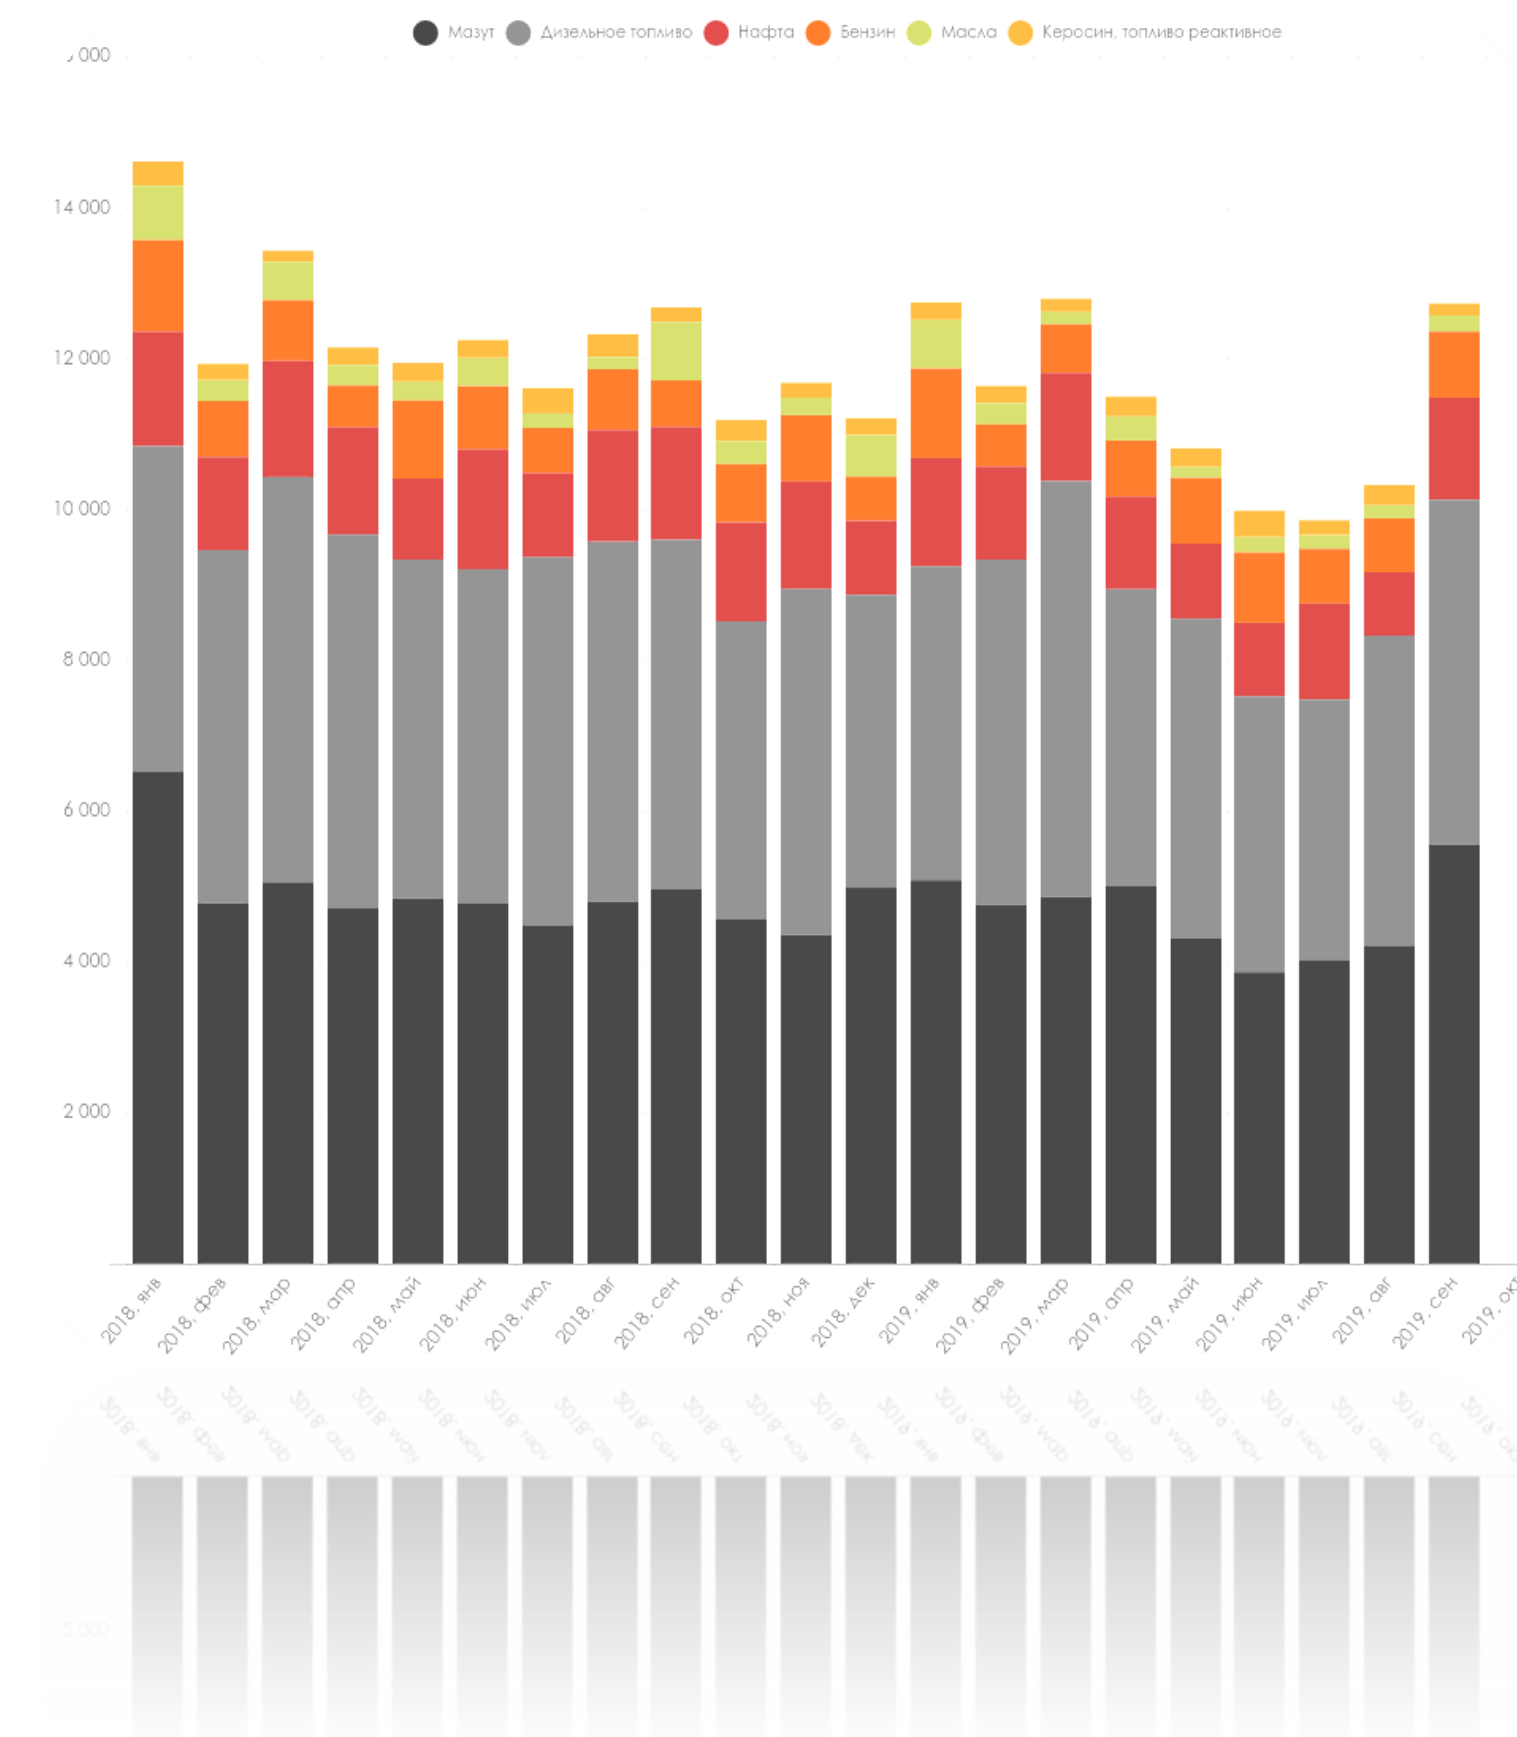

Онлайн Лаборатория «3DPROINFO»

Реализованная модель выглядит как виджет, снабженный пользовательскими настройками, графическим и табличным представлением, экспортом исходных и расчетных данных.

Виджеты, объединенные общим предметом исследования (например, отраслью или товарным рынком), можно объединять в тематические панели.

Пример маркет-панели:

<https://3dpro.info/panel/b0b6877e-8a6d-40da-a7ef-47f3a3826900>