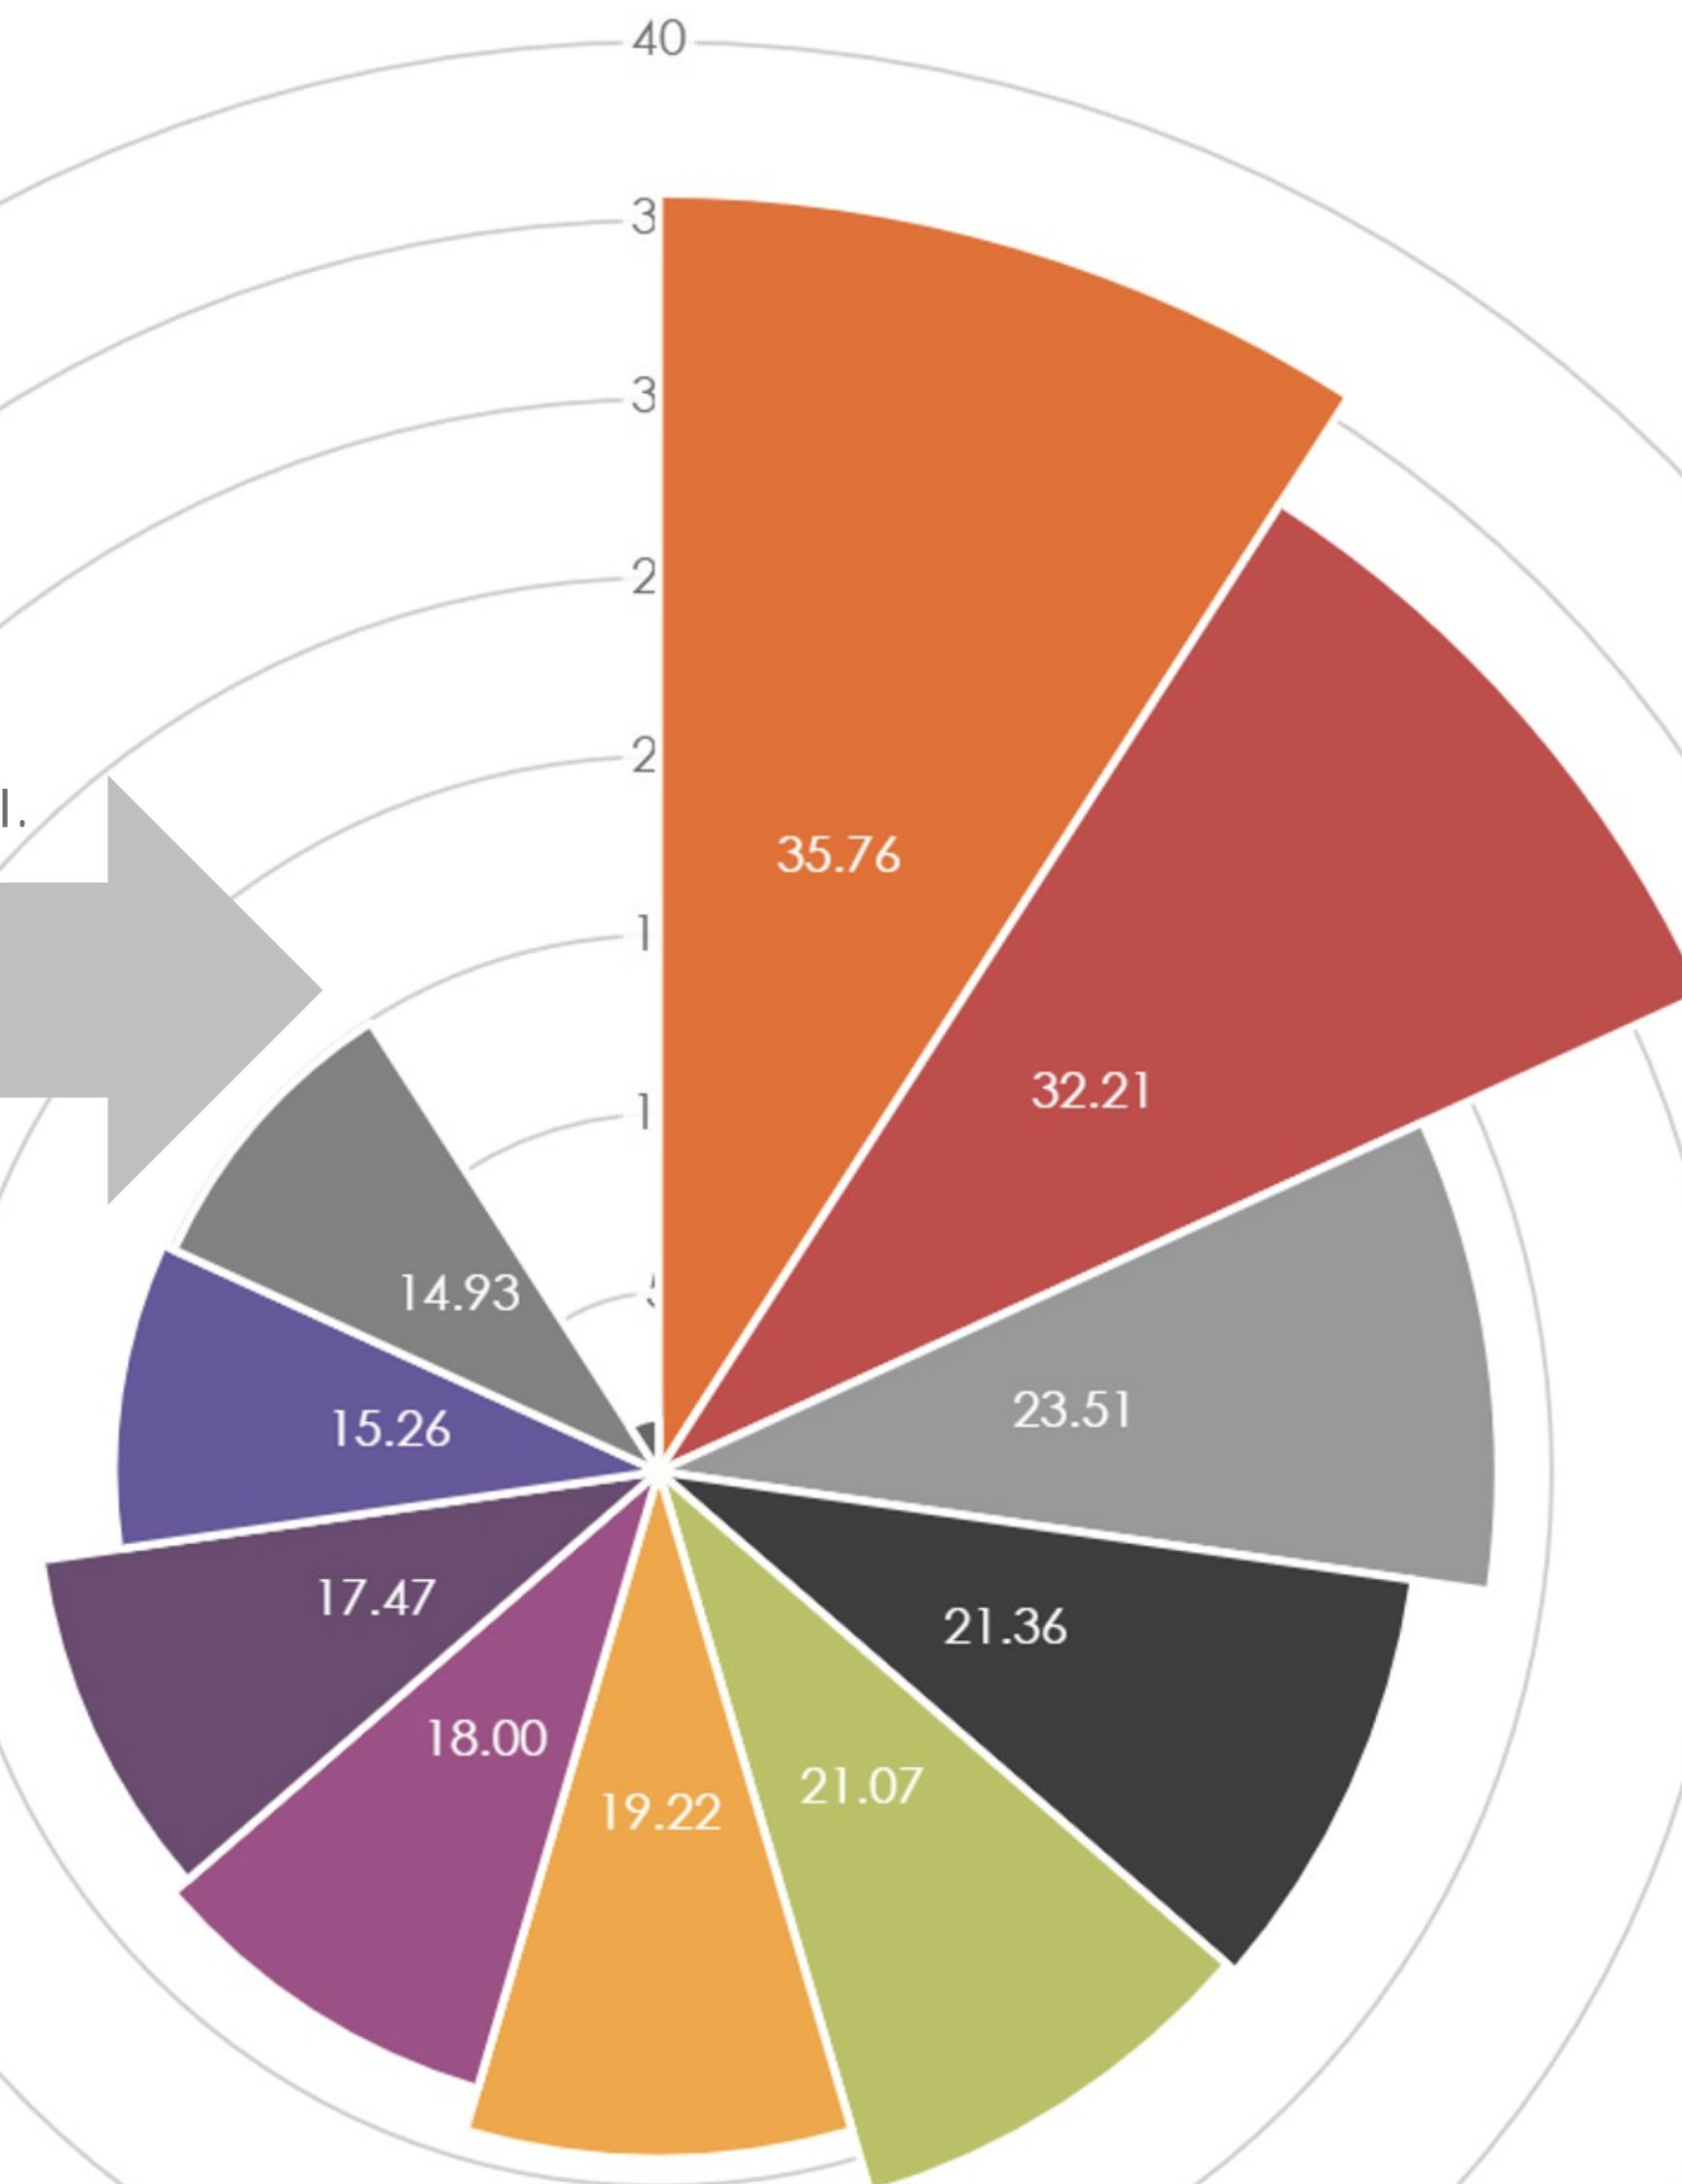

Онлайн
Лаборатория
«3DPROINFO»

Исчерпывающий массив

оперативной и достоверной информации, отражающей реальные экономические процессы.

Примеры панелей данных:

<https://3dpro.info/dashboards/>

Онлайн
Лаборатория
«3DPROINFO»

Возможность создавать и верифицировать экономико-математические модели с использованием актуальных данных по предприятиям, регионам, отраслям России.

Примеры прогнозирования отраслевых рынков:

<https://3dpro.info/panel/83c44d8f-ce39-48d4-a44c-854805321d01>

Реализованная модель выглядит как виджет, снабженный пользовательскими настройками, графическим и табличным представлением, экспортом исходных и расчетных данных.

Виджеты, объединенные общим предметом исследования (например, отраслью или товарным рынком), можно объединять в тематические панели.